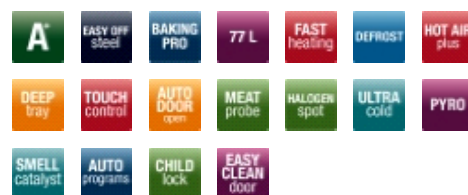

Udstyr

TouchControl	•
Betjening - drejeknapper/PushPull knapper/TouchControl	-/-/•
Elektronisk stegetermometer	•
EcoFunction for udnyttelse af restvarme	•

Ovnfunktioner

Automatikprogrammer/MyCookBook - antal	37/-
Lys i ovn antal - standard/halogen/halogensidespot	-/2
Antal ovnfunktioner inkl lys	13+1
Pyrolyse/antal programmer	•/3
Eco opvarmning	•
Lynopvarmning af ovn til 180 °C i minutter	4
Over-/undervarme	•
Overvarme	•
Undervarme	•
Grill	•
Optøningsfunktion	•
Turbogrill	•
Blæser over-/undervarme	•
Varmluft med ringvarmeelement	•
Pizzafunktion (varmluft med ringvarmeelement og undervarme)	•
SuperGrill (grill og overvarme)	•

Udstyr ovn

EasyClean emalje - sort/grå	•/-
Active SmellCatalyst	•
AutoDoor Open	•
SoftOpen/SoftClose	•/-
Sideracks	•
Bageplader - Standard/EasySlip/Pyro	2/-/-
Ekstra dyb bradepande - Standard/EasySlip/Pyro	1/-/-
Grillrist - Standard/Pyro	1/-
Lag glas i ovnlåge	4
Kold ovnlåge/UltraCold - i °K	-/9
Elektronisk børnelås	•

Installation

- Pyrolyseovn i EasyOff Steel
- Multifunktionsovn med 13+1 funktioner, bl.a. ægte varmluft, optønings- og pizzafunktion
- Lynopvarmning af ovn til 180 °C på 4 min
- 37 automatikprogrammer
- Energiklasse A+
- Ekstra stort ovnrum på 77 liter
- UltraCold ovnlåge
- Elektronisk børnelås
- AutoDoor Open
- TouchControl med tekstdisplay
- Active SmellCatalyst
- Pyrolyserengøring med 3 programmer
- Dobbelt halogensidespot
- Elektronisk stegetermometer
- Ekstra dyb bradepande
- EcoFunction for udnyttelse af restvarme
- Indbygningsmål HxBxD: 59,5x56x56 cm